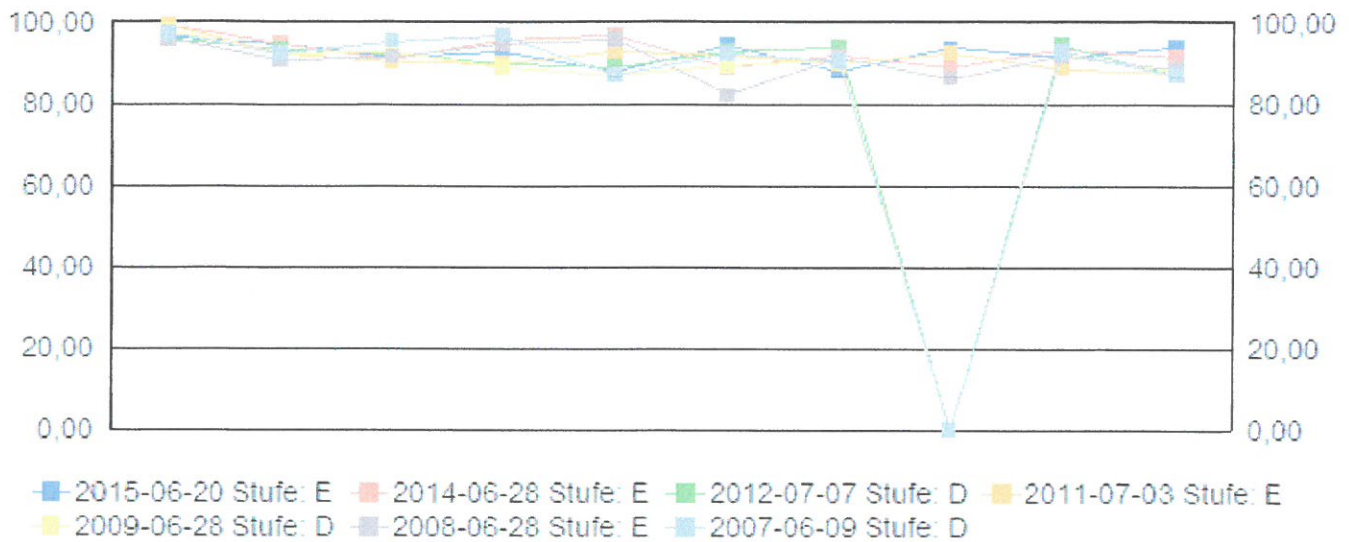

Gesamtpunkte

92.70

Punkteschema:

50.00 -	60.00 Punkte	Teilgenommen
60.01 -	70.00 Punkte	Erfolg
70.01 -	80.00 Punkte	Gutem Erfolg
80.01 -	90.00 Punkte	Sehr gutem Erfolg
90.01 -	100.00 Punkte	Ausgezeichnetem Erfolg

Verein: PE / 0707 / Musikverein Katsdorf

Stabführer: Ing. Wilhelm Gschwandtner

Startzeit: 15:54

Kapellmeister: Markus Eckert

Stufe: E

Marsch/Komponist: Ruetz / Erwin Trojan
Bozner Bergsteiger / Sepp Tanzer
Rock mi / a

Showprogramm:
Volksmusik im Wandel der Zeit

Wertungen

	Antreten	Abmarsch	Abfallen und Aufmarschieren	Halten und Abmarschieren während des Spiels	Defilierung und Allgemeines	Schwenkung	Große Wende	Showelement	Abreißen – Halten – Abtreten	Musikalische Ausführung
2015-06-20 Stufe: E	96,43	95,00	91,67	93,00	88,00	94,50	88,00	93,67	91,67	93,75
2014-06-28 Stufe: E	99,29	95,00	91,11	96,00	97,00	89,00	92,00	89,00	93,33	91,25
2012-07-07 Stufe: D	95,71	93,33	92,22	90,00	89,00	93,00	94,00		94,58	86,88
2011-07-03 Stufe: E	99,29	92,50	90,56	90,00	93,00	92,00	90,00	92,33	88,75	87,50
2009-06-28 Stufe: D	97,86	92,50	92,78	89,00	87,00	89,50	91,00		92,50	88,13
2008-06-28 Stufe: E	95,71	90,83	91,67	95,00	96,00	82,00	91,50	86,33	92,08	88,75
2007-06-09 Stufe: D	97,14	92,50	95,56	97,00	87,00	92,50	90,50		92,92	86,88