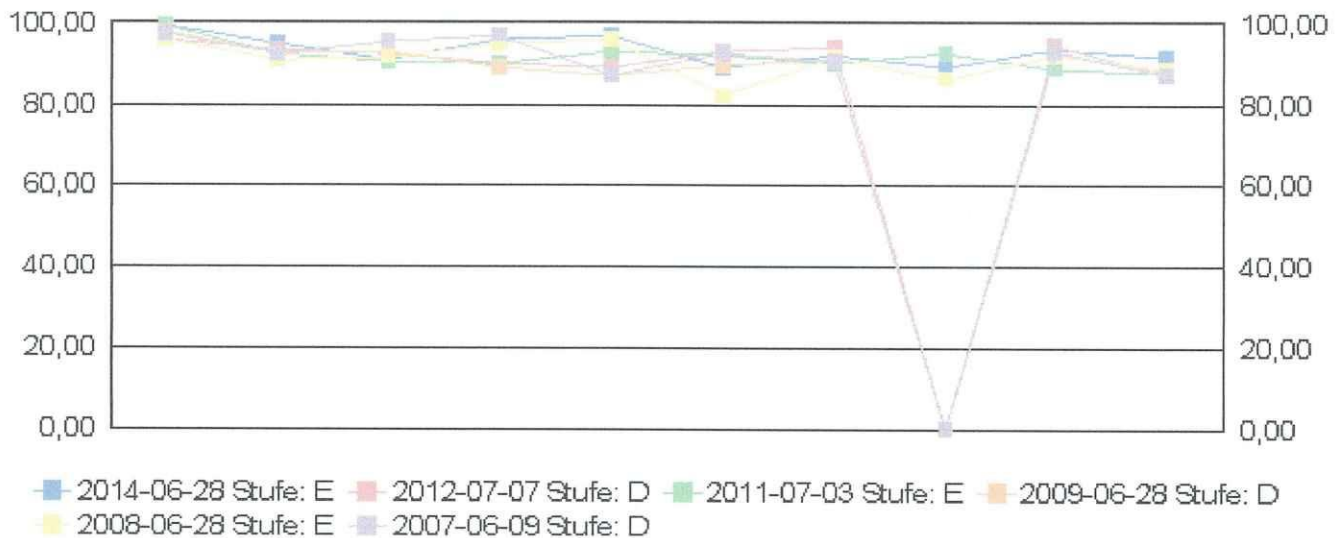

Verein:	PE / 0707 / Musikverein Katsdorf	Startzeit:	15:48
Stabführer:	Ing. Wilhelm Gschwandtner	Stufe:	E
Kapellmeister:	Markus Eckert	Showprogramm:	Div. Phrasenartige Elemente
Marsch/Komponist:	Erzherzog Albrecht / Komzak Karl Dir zum Gruß / Sepp Neumayr Brasil / Ary Barroso		

Wertungen

	Antreten	Abmarsch	Abfallen und Aufmarschieren	Halten und Abmarschieren während des Spiels	Defilierung und Allgemeines	Schwenkung	Große Wende	Showelement	Abreißen – Halten – Abtreten	Musikalische Ausführung
2014-06-28 Stufe: E	99,29	95,00	91,11	96,00	97,00	89,00	92,00	89,00	93,33	91,25
2012-07-07 Stufe: D	95,71	93,33	92,22	90,00	89,00	93,00	94,00		94,58	86,88
2011-07-03 Stufe: E	99,29	92,50	90,56	90,00	93,00	92,00	90,00	92,33	88,75	87,50
2009-06-28 Stufe: D	97,86	92,50	92,78	89,00	87,00	89,50	91,00		92,50	88,13
2008-06-28 Stufe: E	95,71	90,83	91,67	95,00	96,00	82,00	91,50	86,33	92,08	88,75
2007-06-09 Stufe: D	97,14	92,50	95,56	97,00	87,00	92,50	90,50		92,92	86,88